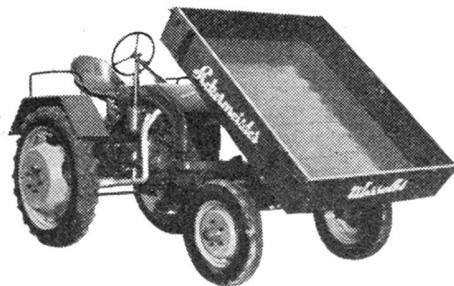

Wesseler

1955 – 1965

Wesseler
1955 – 1965

Die H. Wesseler oHG, Schlepper- und Fahrzeugbau, 4401 Altenberge/Westf.,
...

Wesseler - Dieseltraktoren

fortschrittliche
Konstruktion

mit
Regelhydraulik

20-56 PS

Geräteträger
27 PS

H. Wesseler oHG.

Schlepper- und Fahrzeugbau, 4401 Altenberge/Westf.

Wesseler 1965

Wesseler - Geräteträger

Ackermeister

12 u. 18 PS, luftgekühlt

Dieselschlepper

12 PS, 18 PS, 24 PS
28 PS, 36 PS, 40 PS
luft- u. wassergekühlt

Schlepper- und Fahrzeugbau **H. WESSELER o.H.G.**
ALTENBERGE (WESTFALEN) - FERNRUF NR. 79

Wesseler 1956

Wesseler - Dieselschlepper

mit Frontlader