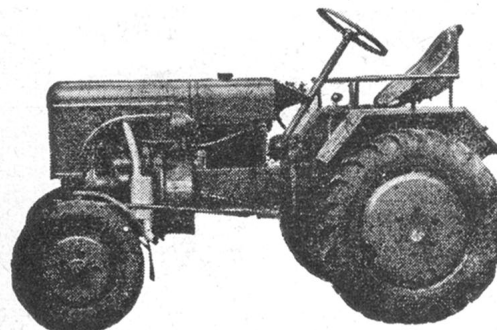

Geräteträger
27 PS

H. Wesseler oHG.

Schlepper- und Fahrzeugbau, 4401 Altenberge/Westf.

Wesseler 1965

Wesseler - Geräteträger

Ackermeister

12 u. 18 PS, luftgekühlt

Dieselschlepper

12 PS, 18 PS, 24 PS
28 PS, 36 PS, 40 PS
luft- u. wassergekühlt

Schlepper- und Fahrzeugbau **H. WESSELER o.H.G.**
ALTENBERGE (WESTFALEN) - FERNRUF NR. 79

Wesseler 1956

Wesseler - Dieselschlepper

mit Frontlader