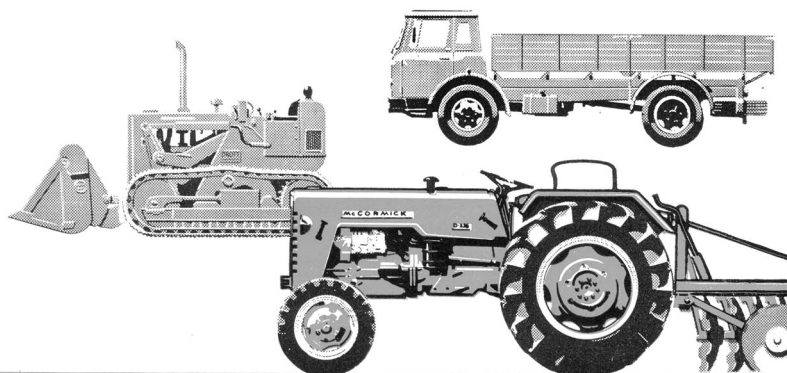

510 - P

**McCORMICK
QUALITÄT**

INTERNATIONAL HARVESTER COMPANY M. B. H. · WERKE: NEUSS AM RHEIN UND HEIDELBERG